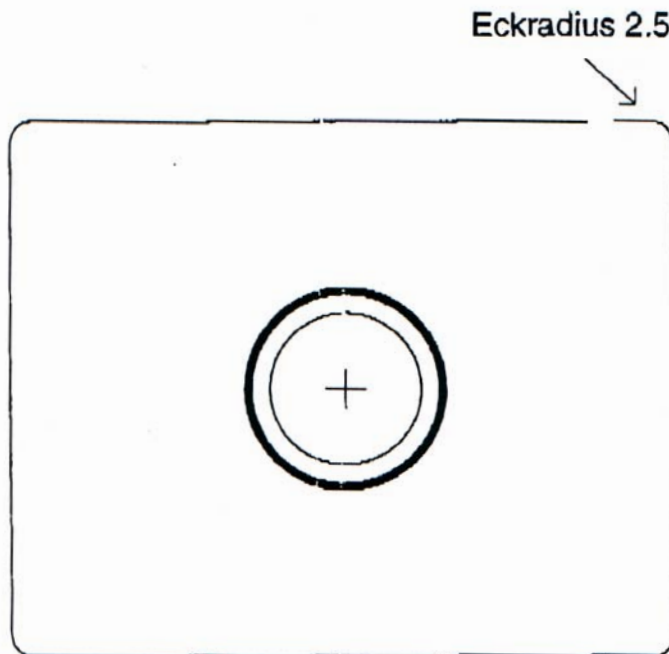

# Magic-Card 100 MB

Eckradius 2.5 mm

**Breite 83.5 mm**

**Höhe 66.5 mm**

**Ecke 2.5 mm**

- Bedruckbare Fläche
- Stapelring (Achtung nicht vergessen)

**Stapelring:  $\varnothing$  23.5 mm – 25.5 mm**  
**Innenloch:  $\varnothing$  19.0 mm**