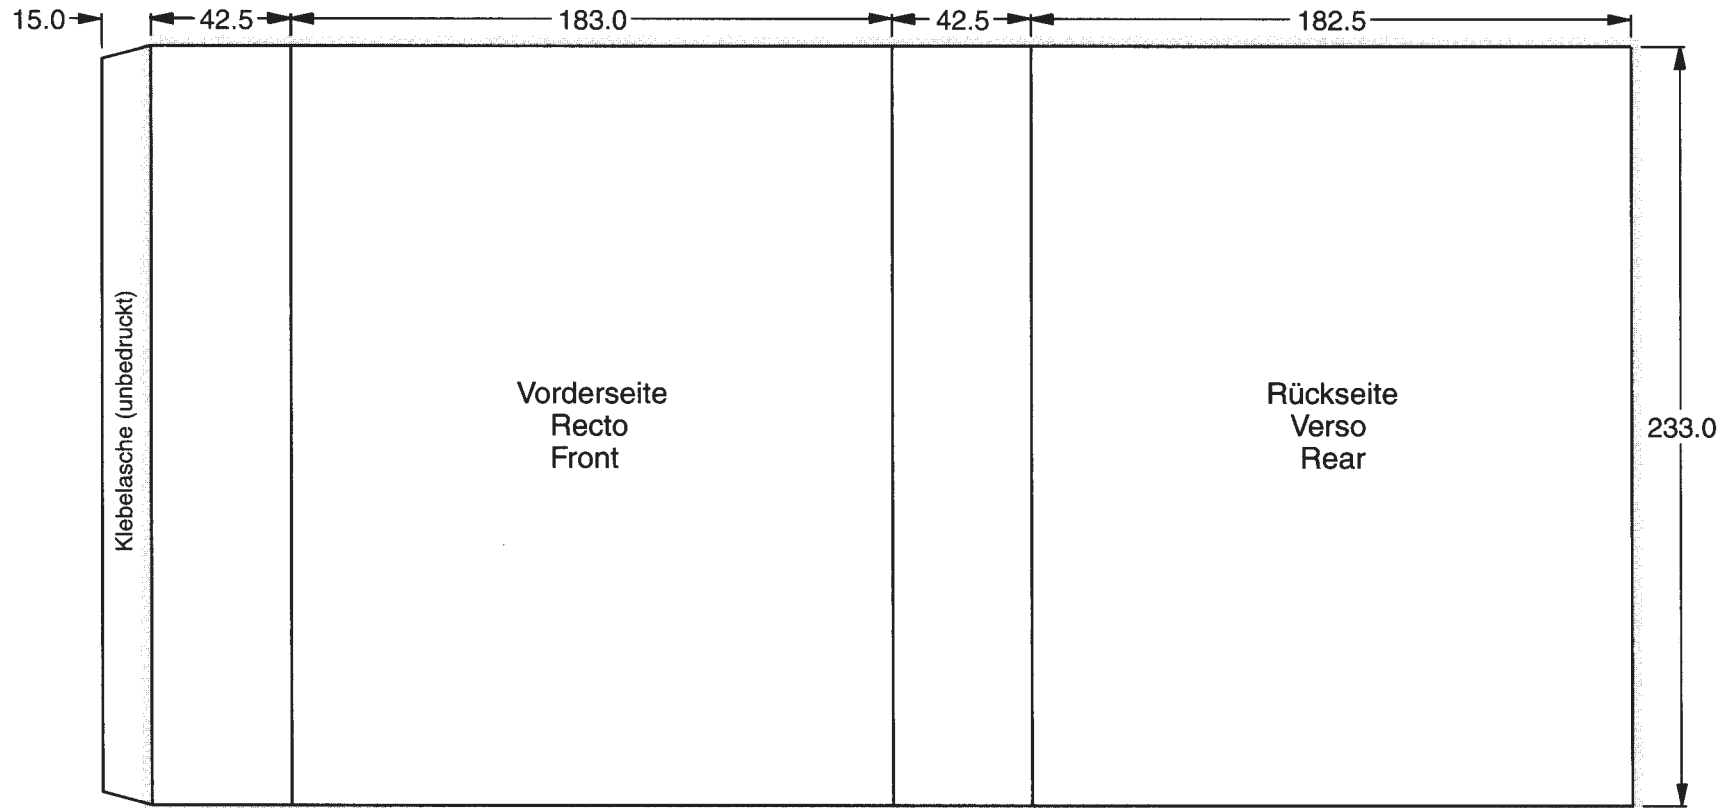

Produktspezifikation

<p>Produkt : Hülse 183,0 x 42,5 x 233 mm</p> <p>Prod.Nr.: FS 0076</p>	<p>Material : 300g Chromoduplex</p> <p>Oberfläche : Dispersionslack</p> <p>offenes Format : 465,5 x233,0 mm ohne Überfüllung</p> <p>geschl.Format : 183,0 x42,5 x233,0 mm</p> <p>Einteilungs Nr. : 0076</p>	<p>Bemerkungen: für Stülpedeckelschachtel 182,5 x 40,0 x 233,0 mm (FK 0092)</p>	
--	--	---	---

 = 3mm Überfüllung
 3mm Debordement
 3mm bleed area
 (all around)